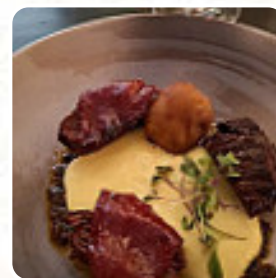

Carta de menús El Patio De GloriaPalma

<https://carta.menu>

Calle Sant Jaume, 18, Palma, Spain

(+34)971717997 - <http://www.elpatiodegloria.com>

En esta website encontrarás el [menú completo](#) *El Patio De GloriaPalma* de Palma. Actualmente hay 5 platos y bebidas a la venta. Para **ofertas cambiantes** por favor contacta directamente con el dueño del restaurante. También puedes contactarlo a través de su sitio web. Qué le gusta a [Joseba A.L](#) de El Patio De GloriaPalma: El Patio de Gloria, un lugar donde probar una de las mejores cartas de cócteles de Mallorca. Laura nos preparo unos cócteles con una diversidad de sabores, colores y texturas extraordinarias. Todo ello acompañado por unas patatas bravas exquisitas. Una velada en la que estuvimos en la Gloria ! [leer más](#). Con buen clima se puede incluso comer y beber en la zona exterior, y hay gratuito Wlan. Los espacios en el lugar son accesibles y por lo tanto no representan ningún problema para los clientes que usan sillas de ruedas o tienen limitaciones fisiológicas. Durante las comidas, una bebida refrescante es esencial. En este [Gastropub](#) no solo encontrarás exquisitos menús, sino también una gran y extensa variedad de buenas cervezas y otras bebidas alcohólicas que complementan la comida, además, hay buenos platos mediterráneos platos en el menú. Puedes también relajarte en el bar y disfrutar de una **bebida alcohólica o sin alcohol** después de comer (o mientras lo haces), también hay algunos platos internacionales platos para elegir en la carta.

Carta de menús El Patio De GloriaPalma

Platos de pescado

PESCADO DEL DÍA

Tapas

PATATAS BRAVAS

Drinks

BEBIDAS

MICHELIN Special

PLATO PRINCIPAL 1

PLATO PRINCIPAL 2

Restaurant Category

VEGETARIANO

POSTRE

Este tipo de platos se sirven

PEZ

CORDERO