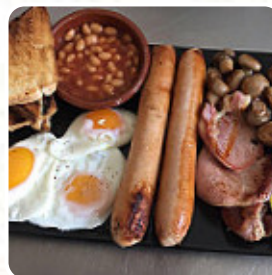

En esta sitio web encontrarás el menú completo Cafe Soul de Xalo. Actualmente hay 14 platos y bebidas a la venta. Para ofertas cambiantes por favor contacta directamente con el dueño del restaurante. También puedes contactarlo a través de su sitio web. Qué le gusta a [User](#) de Cafe Soul:

como ventilador de vinilo no pude resistir visitar la memoria de la carne de vinilo durante en jalón. buena selección de vinilo en la oferta, y tomé una copia de "Joe jackson – labio de Gloria". No teníamos tiempo para parar una cerveza, pero estábamos felices de visitar nuestra pequeña. a un corto paseo del centro de la ciudad para un lugar del rust-gray. [leer más](#). Con hermoso clima se puede incluso comer en la zona exterior, y en los locales accesibles también llegan visitantes con silla de ruedas o con limitaciones fisiológicas. En Cafe Soul de [Xalo](#) se prepara **sabrosa pizza** utilizando un proceso tradicional fresco, Como un tentempié, los deliciosos Sándwiches, saludables ensaladas y otros aperitivos son una buena opción. Además de simples snacks y dulces trozos, también hay *bebidas frías y calientes* y pasteles, además, los visitantes del local disfrutaban la amplia diversidad de diferentes **especialidades de café y té**, que el restaurante tiene disponibles.