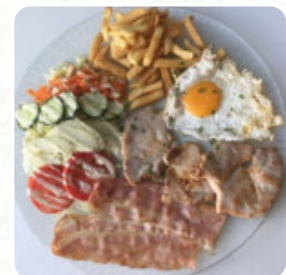

En esta sitio web encontrarás el menú completo Cafe Soul de Xalo. Actualmente hay 14 platos y bebidas a la venta. Para ofertas cambiantes por favor contacta directamente con el dueño del restaurante. También puedes contactarlo a través de su sitio web. Qué le gusta a [User](#) de Cafe Soul:

como ventilador de vinilo no pude resistir visitar la memoria de la carne de vinilo durante en jalón. buena selección de vinilo en la oferta, y tomé una copia de "Joe jackson – labio de Gloria". No teníamos tiempo para parar una cerveza, pero estábamos felices de visitar nuestra pequeña. a un corto paseo del centro de la ciudad para un lugar del rust-gray. [leer más](#). Con hermoso clima se puede incluso comer en la zona exterior, y en los locales accesibles también llegan visitantes con silla de ruedas o con limitaciones fisiológicas. En Cafe Soul de [Xalo](#) se prepara **sabrosa pizza** utilizando un proceso tradicional fresco, Como un tentempié, los deliciosos Sándwiches, saludables ensaladas y otros aperitivos son una buena opción. Además de simples snacks y dulces trozos, también hay *bebidas frías y calientes* y pasteles, además, los visitantes del local disfrutaban la amplia diversidad de diferentes **especialidades de café y té**, que el restaurante tiene disponibles.