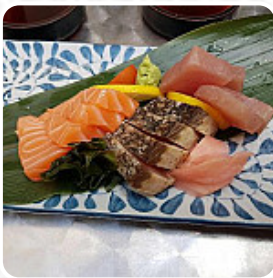

Carta de menús Bouzu Tapas Japonesas

<https://carta.menu>

Rda. Sant Antoni, 26 BAJO(TDA). 08001. Barcelona, Spain
+34934433226,+34934333226 - <http://www.bouzu.es/>

En esta página de inicio encontrarás el [menú completo](#) Bouzu Tapas Japonesas de Barcelona. Actualmente hay 17 comidas y bebidas a la venta. Para *ofertas cambiantes* por favor contacta directamente con el propietario del restaurante. También puedes contactarlo a través de su sitio web. Con hermoso clima se puede incluso comer en la zona exterior. Lo que no le gusta a [Cristian Valles](#) de Bouzu Tapas Japonesas: bouzu es un pequeño restaurante, situado junto al mercado de sant antoni, en el que sirven auténtico La comida japonesa dirigida por un japonés enamorado de la araña que decidió fusionar la costumbre española de la cinta con platos exclusivamente japoneses, se puede comer tanto de tapas como de menú y los rangos de precios entre por persona. [leer más](#). En Bouzu Tapas Japonesas de Barcelona se prepara para ti **sabrosos sushi (p.ej. Maki y Sashimi)**, así como numerosas más variaciones, siempre frescos con ingredientes como pescado, verduras y carne, y se utiliza mucho vegetales frescos, pescado y carne para fácilmente digestibles platos japoneses cocinar. Tienes la posibilidad de relajarte en el bar con una bebida alcohólica o no alcohólica después de comer (o durante la comida) también, en el menú del día también se encuentran varios platos recetas.

SUSHI

Gnocchi

GNOCCHI

Aperitivo

TEMPURA

Sonstiges

SASHIMI

Hauptgerichte - Chicken

POLLO FRITO

Energydrinks

BLANCO

Sauces

SALSA

Este tipo de platos se sirven

PEZ

PIZZA