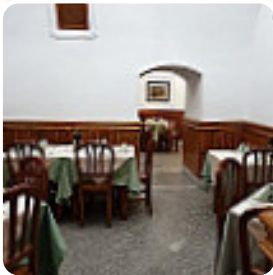

Carta de menús Museo Del Jamón

<https://carta.menu>

C.^a San Jerónimo, 6 LOCAL. 28014. Madrid, Spain

+34915249010,+34915210346,+34914313595 - <http://www.museodeljamon.com>

En esta sitio web encontrarás el menú completo Museo Del Jamón de Madrid. Actualmente hay 6 comidas y bebidas a la venta. Para ofertas estacionales o semanales por favor contacta directamente con el propietario del restaurante. También puedes contactarlo a través de su sitio web. El restaurante es accesible y, por lo tanto, también puede ser utilizado con una silla de ruedas o discapacidades fisiológicas, dependiendo del clima también puedes sentarte afuera y comer. Lo que no le gusta a [koshirin](#) de Museo Del Jamón: El sitio bastante lleno (normal siendo la zona en que está , básicamente te tienes que limpiar tú la barra. Pedimos unos bocadillos para almorzar, bien de precio, calidad pasable: el de calamares estaba bastante bueno, mientras que el de jamón serrano parco y con jamón de supermercado. Servicio rápido, aunque los camareros estaban muy atacados. No es una trampa para turistas, pero de calidad y servicio justito, le sa... [leer más](#). Museo Del Jamón de Madrid es un bar adecuado para después de *finalizar el día laboral* beber una cerveza, y sentarse con amigos o solo, especialmente también con las bocaditas **Tapas**, no puedes hacer nada en absoluto mal, porque hay algo para todos los gustos. Adicionalmente, puedes pedir fresco a la parrilla carne ordenar, Además, aquí conseguirás dulces golosinas, pastel, pequeños snacks y además bebidas frías y bebidas calientes.

Carta de menús Museo Del Jamón

Bebidas alcohólicas

CERVEZA

Platos principales

CALAMARI

Kleinigkeiten

CUERNO

Refrescos