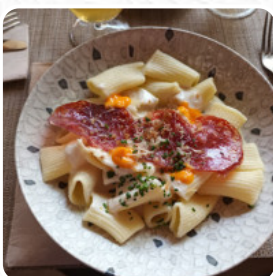

## ***Carta de menús El Caldero***

<https://carta.menu>

Ctra. Moralzarzal, 21 CH. 28400. Collado Villalba, MADRID, Collado-Villalba, Spain  
+34656841209 - <http://elcalderodevillalba.es/>

Aquí encontrarás el [menú de El Caldero](#) en Collado-Villalba. Actualmente hay 9 platos y bebidas en la lista. ofertas cambiantes puedes consultarlas por teléfono. Qué le gusta a [Javier Quijada](#) de El Caldero: El sitio es excelente, la atención rápida y maravillosa, la camarera super educada, simpática y formal. El menú diario por 13€ es de los mejores que se pueden encontrar en la zona tanto en calidad, sabor, variedad y cantidad [leer más](#). Los instalaciones en el lugar son accesibles y también pueden ser utilizados con una silla de ruedas o limitaciones fisiológicas, dependiendo del clima también puedes sentarte afuera y tomar algo. Wifi está disponible gratis. El Caldero de Collado-Villalba, es un restaurante que sirve sabrosos platos españoles originales, aquí se sirve para el desayuno un *apetitoso brunch*. Si aún puedes tomar un postre algo dulce, El Caldero no decepciona con su gran **selección de postres**, especialmente también con las bocaditas Tapas, no puedes hacer absolutamente nada mal, porque hay algo para todos los gustos.

## ***Este tipo de platos se sirven***

ENSALADA

POSTRES