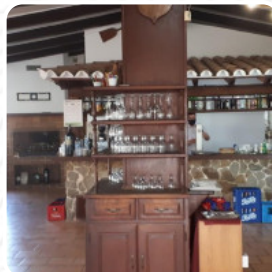

En esta sitio web encontrarás el [menú completo](#) Rancho Bonanza de El Arenal. Actualmente hay 16 platos y bebidas disponibles. Para **ofertas estacionales o semanales** por favor contacta directamente con el dueño del restaurante. También puedes contactarlo a través de su sitio web. Qué le gusta a [User](#) de Rancho Bonanza:

Buena punta interior. Es un poco remota, pero hay una bonita zona al aire libre. La comida era genial y suficiente. Definitivamente no necesitas principiantes. ¡Gran restaurante! Alimentación: 5 Servicio: 4 Atmósfera: 5 [leer más](#). Los espacios en el lugar son accesibles y también pueden ser utilizados con una silla de ruedas o limitaciones fisiológicas, dependiendo del clima también puedes sentarte afuera y comer y beber. El Rancho Bonanza de El Arenal brinda varios *sabrosos platos de mariscos recetas*, las comidas españolas con sus *deliciosas sabrosas salsas y especias* son populares entre los clientes. Tienes la posibilidad de relajarte en el bar con una bebida alcohólica o no alcohólica después de comer (o durante la comida) aún.