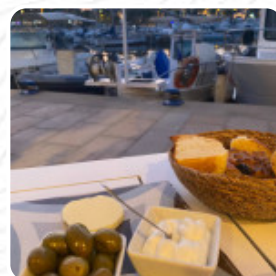

Un **extenso [menú de Sal de Cocó](#)** de [Ses Salines](#) con todos los 14 platos y bebidas lo encontrarás aquí en el menú. Para **ofertas cambiantes** por favor contacta por teléfono o a través de los datos de contacto en el sitio web con el dueño. Con agradable clima se puede incluso tomar algo en la zona exterior, y en los locales accesibles también llegan visitantes con silla de ruedas o con limitaciones físicas. Lo que no le gusta a [Dondecomendocomoyo](#) de Sal de Cocó:

Es un restaurante correcto, pero nada más que añadir. Cenamos bien, los platos estaban sabrosos pero no destaca nada en especial. El personal muy amable. El precio: correcto [leer más](#). Sal de Cocó de Ses Salines es un bar adecuado para después de finalizar el día laboral un cóctel, y pasar tiempo con amigos, el restaurante ofrece también *recetas del entorno europeo*. De manera similar, el restaurante sirve una completa elección de picantes tapas, que absolutamente valen la pena probar, también hay **finos platos vegetarianos en la carta**.