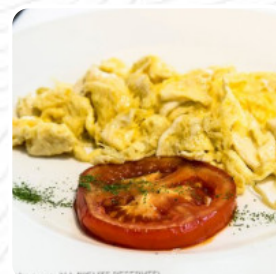

## ***Carta de menús El Mirador The Lookout Terrace***

<https://carta.menu>

Alameda De Mazarredo, 61., Bilbao, Spain

(+34)9442533 - <http://www.hoteldominebilbao.com>

La carta de *El Mirador The Lookout Terrace* de Bilbao aún no está disponible. En nuestra sitio web encontrarás también una **gran elección de otras menús** de Bilbao. Échales un vistazo o ayuda a Carta y publica el listado de comidas y bebidas aquí. Qué le gusta a [PaulLuehrmann](#) de *El Mirador The Lookout Terrace*: La ubicación es la planta superior del Gran Hotel Domine directamente frente al Guggenheim Bilbao. Tiene una sensación abierta. Ya que enero está fuera de temporada, en lugar del desayuno buffet habitual, puede pedir artículos calientes fuera del menú y tener una selección de cereales, frutas, yogures, etc. para elegir. El servicio está listo. Amistoso y atento. La vista le ofrece una vista fantástica del Guggenheim.... [leer más](#). Los espacios en el lugar son accesibles y también pueden ser utilizados con una silla de ruedas o discapacidades físicas. En *El Mirador The Lookout Terrace* en Bilbao hay por la mañana un **versátil brunch**, donde puedes comer todo lo que quieras disfrutar, las menús españolas con sus sabrosas sabrosas salsas y especias son populares entre los invitados.