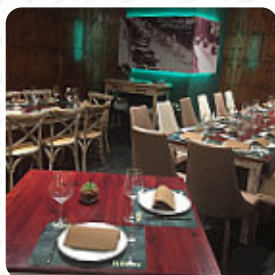

Un extenso **menú de Le Bistro Ubeda** de **Úbeda** con todos los **9** menús y bebidas lo encontrarás aquí en el menú. Para **ofertas cambiantes** por favor **contacta** por teléfono o a través de los datos de contacto en el sitio web con el dueño. Qué le gusta a **User** de Le Bistro Ubeda:

Llegamos a Le bistró de rebote y al final nos sorprendió. tratamiento inmejorable de un personal muy intenso. nos dejamos aconsejar en el vino tinto y... ¡chapo! el muy rico wok vegetal, así como las tapas. **leer más**. El local y sus espacios son accesibles y, por lo tanto, también pueden ser alcanzados con una silla de ruedas o limitaciones fisiológicas, dependiendo del clima también puedes sentarte afuera y tomar algo. Le Bistro Ubeda de Úbeda, es un restaurante que sirve sabrosos platos españoles originales, especialmente también con las bocaditas **Tapas**, no puedes hacer absolutamente nada mal, porque hay algo para cada sabor. Finalmente, la ambiente también es importante: Aquí, el Bistro puede crear la adecuada atmósfera cómoda con su encantador pequeño tamaño, Para el desayuno se ofrece aquí un variado brunch.