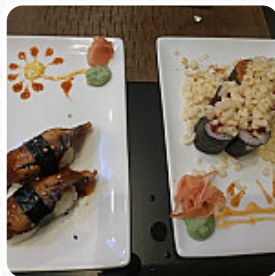

Puedes encontrar un **menú extenso de Taiko Sushi** en [Madrid](#) con todas las 17 menús y bebidas en el menú.

Para ofertas cambiantes, ponte en contacto con el propietario por teléfono o utilizando la información de contacto de la página web. Qué le gusta a [User](#) de Taiko [Sushi](#):

Es un sitio muy bien ubicado en Montecarmelo, con una decoración muy moderna y nada recargado. La atención por parte de los camareros es muy buena. Están todo el tiempo pendientes de que todo esté a gusto del comensal. El menú del día está muy bien, la comida riquísima, y la salsa taiko combina súper bien con el salmón. Los sabores de comida japonesa están súper conseguidos y a un precio muy bueno teniendo en cuenta... [read more](#). Lo que no le gusta a [User](#) de Taiko Sushi:

Agradable, buena atención, comida fresca. No dejar de pedir los tempuras, excelentes. En cuanto a los makis muy cargados de salsa al estilo americano que empalagan. Para los japoneses la salsa es la soja y el Wasabi de manera a apreciar los sabores de las combinaciones. No dejes de ir. En caso de que tengas deseo de la **picante cocina sudamericana**, estás en el lugar correcto: deliciosos platos, preparados con [pescado](#), [mariscos](#) y [carne](#), pero también maíz, frijoles y patatas están en la carta, además, los dulces postres de la casa no solo brillan en los ojos de nuestros pequeños invitados. La cocina fusión asiática es también una parte importante de Taiko Sushi. A aquellos a quienes les parezcan usuales y generalmente conocidas las comidas demasiado aburridos, pueden aquí aproximarse con un espíritu de experimentación y probar una u otra excitante combinación de ingredientes intentar, y se cocina con muchas verduras frescas, pescado y carne *sana y fácil de digerir Japonés platos*.