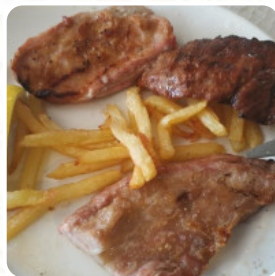

## ***Carta de menús Restaurante Bar Sol***

<https://carta.menu>

C/ Camino Real, 57, Mazarrón I-30876, España, Spain  
(+34)968158885 - <http://e-bar-sol.gaqo.net/>

En esta página web encontrarás el [menú completo](#) Restaurante Bar Sol de Mazarrón. Actualmente hay **16** comidas y bebidas disponibles. Para ofertas cambiantes por favor contacta directamente con el propietario del restaurante. También puedes contactarlo a través de su sitio web. Qué le gusta a [User](#) de Restaurante Bar Sol: Buena comida, buen ambiente y buen servicio. Kid-friendliness: Casi nadie tiene en cuenta la impaciencia de los niños, sin decirles nada su plato fue el primero en llegar Tipo de comida: Almuerzo Precio por persona: €10–20 Alimentación: 5 Servicio: 5 Atmósfera: 5 Platos recomendados: Almejas A la Marinera, Buñuelos de Bacalao [leer más](#). El local es accesible y, por lo tanto, también puede ser utilizado con una silla de ruedas o discapacidades fisiológicas. En el Restaurante Bar Sol en Mazarrón, se cocina a la parrilla sabrosa barbacoa fresca asada y se adorna con exquisitos acompañamientos, las comidas españolas con sus picantes dulces y picantes salsas y especias son populares entre los clientes. Tienes la posibilidad de relajarte en el bar con una **bebida alcohólica o no alcohólica** después de comer (o durante la comida) también, Este *bar deportivo* es un lugar de encuentro popular para invitados, quienes disfrutan observando los más recientes juegos o carreras en la gran pantalla, mientras disfrutan de la comida y las bebidas.

## *Este tipo de platos se sirven*

PEZ

SOPA

PIZZA

CORDERO

POSTRES