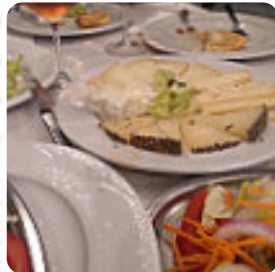

Un extenso [menú de Asador Somo](#) de Somo con todos los 16 menús y bebidas lo encontrarás aquí en el menú. Para ofertas estacionales o semanales por favor contacta por teléfono o a través de los datos de contacto en el sitio web con el dueño. Qué le gusta a [User](#) de Asador Somo:

un lugar que este fenomenal. Fuimos a comer con mis hijos celíacos, tenemos pan sin gluten y adaptamos los platos para que puedan comerlos. el trato fue espectacular. Recomiendo 100 [leer más](#). Asador Somo de Somo es un buen lugar para un bar, si después de finalizar el día laboral quieres beber una cerveza y sentarte con amigos o solo, por la mañana aquí se sirve un **completo desayuno**. Además, encontrarás deliciosas comidas americanas comidas, como por ejemplo [hamburguesas y carne a la parrilla](#) en el menú, los clientes del establecimiento también consideran la gran selección de diferentes **especialidades de café y té**, que el restaurante ofrece.