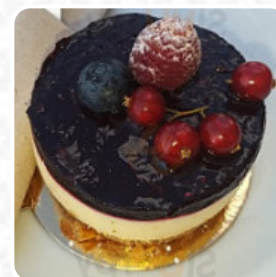

El restaurante de [Sant Josep de sa Talaia](#) ofrece **16** distintos *comidas y bebidas en la [la carta](#)* por un promedio 9 €. Qué le gusta a [User](#) de La Gourmandise Pâtisserie:

Sitio muy agradable para desayunar o merendar. Buen café, muy ricas las tostadas con aceite y tomate, aunque algo pequeñas. Muy bien atendidos. El único pero es el precio, algo alto. [leer más](#). Si estás apurado y necesitas algo rápido, consigues en el La Gourmandise Pâtisserie de Sant Josep de sa Talaia exquisitas comidas rápidas platos como a ti te gusta preparadas para ti en poco tiempo, aquí encontrarás además de dulces horneados y pastel, también pequeños snacks y bebidas frías y bebidas calientes. Puedes aún relajarte en el bar y disfrutar de una **bebida alcohólica o sin alcohol** después de comer (o mientras lo haces), fresco asado es como se cocina la [barbacoa](#) aquí a la llama abierta.