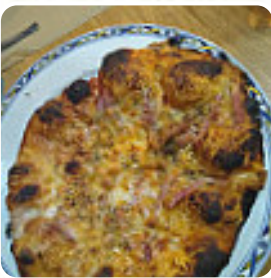

Carta de menús Cafè Del Mig

<https://carta.menu>

Calle Major, 2, 08589, Perafita, Spain

(+34)938530051 - <http://www.cafedelmig.cat/>

Aquí encontrarás el menú de Cafè Del Mig en Perafita. Actualmente hay 16 menús y bebidas en la carta. **Ofertas estacionales o semanales** puedes consultarlas por teléfono. Qué le gusta a [User](#) de Cafè Del Mig: Reservamos casi antes de ir y nos atraparon tranquilamente, es un pequeño lugar que tiene mucha calidez, no asistían con asombro y la comida era muy buena y muy buen precio. como no sabíamos que tales eran las porciones que pedimos primero y segundo, aunque con un solo plato habríamos comido bien, estábamos ansiosos de postre que tenían una pintura terrible, pero como dije antes estábamos muy llenos! la verdad que ha... [leer más](#). Si el clima es bonito, también puedes ser atendido al aire libre, y en los locales accesibles también llegan clientes con silla de ruedas o con discapacidades físicas. En Cafè Del Mig en Perafita hay para el desayuno un versátil brunch, donde puedes a tu gustodisfrutar, además, los visitantes del restaurante disfrutan la extensa variedad de variadas especialidades de café y té, que el restaurante tiene disponibles. También hay platos mediterráneos fáciles de digerir en el menú, con sus **sabrosas dulces y picantes salsas y especias**, las menús españolas son las favoritas de los invitados.

Carta de menús Café Del Mig

Platos principales

CALAMARI

Spaghetti

CREMA

Tapas

PATATAS BRAVAS

Appetizer From Sushi Bar