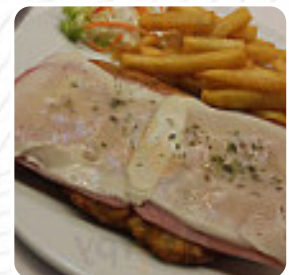

## ***Carta de menús El Rancho Asador Argentino***

<https://carta.menu>

Paseo De Los Melancólicos, 75, 28005 Madrid (Madrid), Spain  
**+34911010300 - <https://elranchomadrid.com>**

El posada de Madrid ofrece **16** distintos **menús y bebidas en la [la carta](#)** a un precio promedio de 11 €. Qué le gusta a [User](#) de El Rancho Asador Argentino:

Resumiría una frase comiendo aquí hará que nunca quieras ser vegano. el lugar es magnífico y de alta calidad. Los platos que tomamos, una maravilla. el singlemillo, el breve o cualquier tipo de carne hecha perfectamente, con buen gusto y muy sabroso, exquisito para el paladar. el servicio sensacional, cordial y cordial. el lugar con fantásticas lámparas, sillas cómodas y un ambiente muy tranquilo. el precio, no es ad... [leer más](#). En el El Rancho Asador Argentino en Madrid, se cocina a [la parrilla jugosa barbacoa fresca cocida](#) y se sirve con deliciosos acompañamientos, Además, los *deliciosos* postres de este local no solo brillan en los ojos de nuestros pequeños invitados.