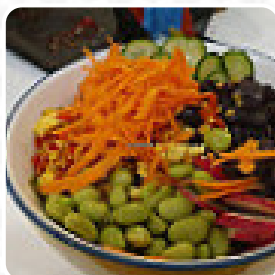

5,8 EUR

Wrap Vegano

6,9 EUR

Veggie Bowl

Un rice bowl con una base de kale
acompañado de bulgur con tofu y la cocción,
edamame, zanahora, frijoles negros y salsa de
ajicaco.

En esta sitio web encontrarás el [menú completo](#) Duake City Coffee Gourmet de [Navalmorero](#). Actualmente hay **9** comidas y bebidas disponibles. Para [ofertas cambiantes](#) por favor contacta directamente con el propietario del restaurante. También puedes contactarlo a través de su sitio web. Qué le gusta a [User](#) de Duake City Coffee Gourmet:

nuevo, cómodo, espacioso, con una decoración que le invita a entrar y pasar un buen rato, ya sea que va a comer, o cenar o simplemente tomar un café. comida muy rica e increíble atención. cuidado de todos los detalles. Usted puede leer allí y también prestar así libros para llevarlos a casa. Ahora, más servicio de casa. se han adaptado a las nuevas necesidades debido a que el covid 19 ofrece lo mejor a los clientes.... [leer más](#). Si

tienes hambre de la picante cocina sudamericana, encontrarás lo que buscas aquí: deliciosos comidas, cocinados con pescado, mariscos y carne, pero también maíz, frijoles y papas están en la carta, los visitantes del local también están encantados con la amplia diversidad de diferentes especialidades de café y té, que el local ofrece. No solo hay dulces trozos, pasteles y pequeños snacks, sino también **bebidas frías y calientes**, y puedes intentar deliciosos platillos americanos recetas como Burger o Barbecue.