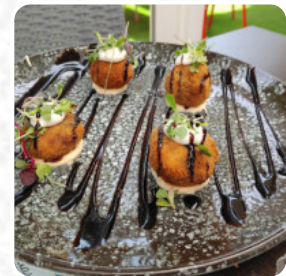

Carta de menús Freiduria Asado Roche

<https://carta.menu>

Calle Nogal S/n, Conil de la Frontera, Spain

+34956446126

Aquí encontrarás el [menú de Freiduria Asado Roche](#) en Conil de la Frontera. Actualmente hay 8 platos y bebidas en el menú. **Ofertas estacionales o semanales** puedes consultarlas por teléfono. Qué le gusta a [User](#) de Freiduria Asado Roche:

Buenas tardes. No sé qué pasó y respetable con el usuario anterior, venimos de Sevilla, y lo único que tenemos es palabras de alabanza y agradecimiento, después de dos días, desayunando, comiendo y cenando allí, el tratamiento y servicio de las espectaculares chicas, aconsejando platos para servir. Simpatía y agradable.

Calidad de servicio-precio, van de la mano. Gracias por estos dos días Aprobado 100 x 100. [Leer más](#). El local también ofrece la posibilidad de sentarse al aire libre y ser atendido si el clima es agradable, y en los espacios accesibles también llegan clientes con silla de ruedas o con discapacidades fisiológicas. Lo que no le gusta a

[User](#) de Freiduria Asado Roche:

Vergonzoso. Hemos asistido a una escena imperdonable de discusión violenta entre los camareros, además de habernos servido de forma nefasta y traernos la comida toda junta. A la comida le doy un 3 poca calidad. [Leer más](#). Freiduria Asado Roche de Conil de la Frontera ofrece exquisita, buena cocina mediterránea fácil de digerir con sus característicos platos, y puedes esperar la exquisita típica cocina de [mariscos](#). En caso de que quieras desayunar, se te ofrece un **delicioso brunch**, con sus sabrosas salsas y especias, los platos españoles son las favoritas de los invitados.