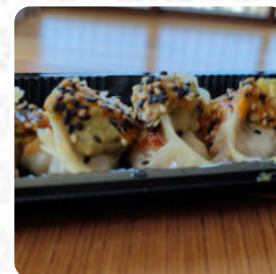

Un completo [menú de Meshico](#) de Denia con todos los 16 comidas y bebidas lo encontrarás aquí en la lista. Para **ofertas estacionales o semanales** por favor contacta por teléfono o a través de los datos de contacto en el sitio web con el dueño. Qué le gusta a [User](#) de Meshico:

El año pasado descubrimos casualmente esta maravilla del lugar. Fuimos el sábado a comer allí. Te pedimos que nos sorprenda y fue increíble. mezcla de sabores y texturas en la boca, muy atractivo y todo muy bueno !!! nuestro restaurante favorito en Denia! ¡Felicidades, chicos! [leer más](#). El W-LAN del establecimiento puedes usarlo gratis, y en los espacios accesibles también llegan visitantes con silla de ruedas o con discapacidades fisiológicas. Lo que no le gusta a [User](#) de Meshico:

Sitio MUY recomendable. Buenísima calidad de los productos y una fusión de cocinas con mucho sentido y gusto. Probamos muchos platos y nos dejamos recomendar por otros. Un ambiente muy tranquilo y una atención al público especial, atenta y detallada. [leer más](#). Prepárate en Meshico en Denia para creativas combinaciones de diferentes productos, que encarnan a la perfección el concepto de una excelente cocina fusión, en el menú del día también hay una cantidad de **platos recetas**. Si aún puedes al final algo una sobremesa, Meshico no decepciona con su buena selección de postres, y se preparan fácilmente digestibles platos japoneses comidas japonesas con mucho vegetales frescos del día, pescado y carne cocinados.