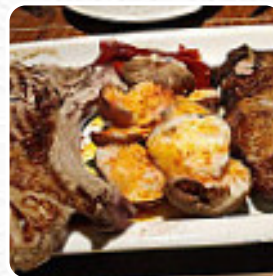

En esta página de inicio encontrarás el [menú completo](#) La Palloza Canteixeira de [Balboa](#). Actualmente hay 13 comidas y bebidas disponibles. Para ofertas estacionales o semanales por favor contacta directamente con el dueño del restaurante. También puedes contactarlo a través de su sitio web. Qué le gusta a [User](#) de La Palloza Canteixeira:

el viaje a la palloza es asombroso, todo escalando en un ambiente hermoso. la palloza en sí misma, es digno de visitar y permanecer para el almuerzo. Debo decir que la chica que nos asistió fue una pérdida de bondad y buen tratamiento. Sólo puedo decirlo. ve y disfruta. Va más allá de la pena. [leer más](#). Si el tiempo es agradable, también puedes comer al aire libre. Si te apetece un postre, deberías visitar La Palloza Canteixeira, porque allí hay sabrosos postres que definitivamente seguramente te harán feliz, los visitantes del establecimiento también están encantados con la amplia selección de variadas **especialidades de café y té**, que el restaurante ofrece. Después de comer (o mientras lo haces) tienes la opción de aún relajarte en el bar con una bebida alcohólica o sin alcohol, las platos españolas con sus **sabrosas dulces y picantes salsas y especias** son populares entre los invitados.