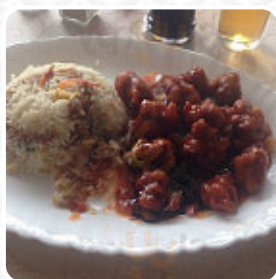

Un extenso menú de Gran Muralla de Calvià con todos los **16** platos y bebidas lo encontrarás aquí en la lista. Para ofertas cambiantes por favor contacta por teléfono o a través de los datos de contacto en el sitio web con el dueño. Qué le gusta a [User](#) de Gran Muralla:

come bastante bien, comida rica y sabrosa, muy buena atención al cliente siempre amable y atento, siempre recuerden a nosotros aunque estuvimos mucho tiempo para ir [leer más](#). El restaurante también ofrece la posibilidad de sentarse al aire libre y tomar algo si el clima es bonito, y hay gratis WiFi. Los locales en el lugar son accesibles y por lo tanto no representan ningún problema para los clientes que usan sillas de ruedas o tienen limitaciones físicas. Gran Muralla de Calvià es un bar adecuado para después de **finalizar el día laboral beber una cerveza**, y sentarse con amigos o solo, en el menú del día también se encuentran varios platos asiáticos. La versátil, sabrosa cocina china tiene muchos seguidores entre los clientes, además, a los visitantes les encanta la ingeniosa combinación de diferentes comidas con nuevos y parcialmente experimentales productos - un buen ejemplo de una exitosa *fusión asiática*.