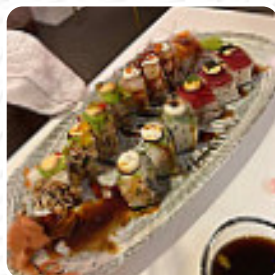

Carta de menús Miss Sushi Soho

<https://carta.menu>

C. Córdoba, 6, Local 1, Málaga, Spain

+34952754483 - <https://misssushi.es/restaurantes/>

Aquí encontrarás el [menú de Miss Sushi Soho](#) en Málaga. Actualmente hay **13** platos y bebidas en la lista. Ofertas estacionales o semanales puedes consultarlas por teléfono. Qué le gusta a [User](#) de Miss [Sushi Soho](#): Realmente exquisito tanto comida como tratamiento. la camarera mel y pato nos explicó con gran detalle cada plato y estaban atentos a todo. Realmente, gracias por la gran noche. [leer más](#). El restaurante es accesible y, por lo tanto, también puede ser utilizado con una silla de ruedas o limitaciones fisiológicas, dependiendo del estado del tiempo también puedes sentarte afuera y tomar algo. Para ti, Miss [Sushi Soho](#) de Málaga prepara finos sushi (p.ej. Maki y Sashimi), en numerosas más versiones, con ingredientes frescos como pescado, verduras y carne, además, hay algunas opciones internacionales menús para elegir en la carta. La **cocina fusión asiática** es también una parte importante de Miss [Sushi Soho](#). Para aquellos a quienes la normal y generalmente conocida comida les resulta común, deberían deberían abordarla con un espíritu de experimentación y probar alguna emocionante combinación de ingredientes para comer, también hay deliciosos platos vegetarianos en el menú.

Carta de menús Miss Sushi Soho

Platos principales

SUSHI

Chicken

ARROZ CON POLLO

Cacerolas

DELLA CASA

Specialty Drinks