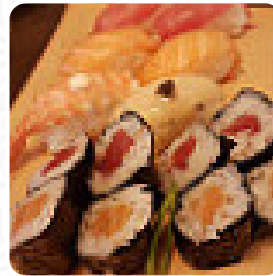

Carta de menús Asiático Yu Li

<https://carta.menu>

Calle Del Arquitecto Sánchez Arcas, 5, 28040 Madrid (Madrid), España, Spain

En esta website encontrarás el menú completo Asiático Yu LI de Madrid. Actualmente hay **9** comidas y bebidas a la venta. Para ofertas estacionales o semanales por favor contacta directamente con el propietario del restaurante. También puedes contactarlo a través de su sitio web. Qué le gusta a [User](#) de Asiático Yu LI: el lugar estaba limpio, el personal nos trató de una manera muy agradable y cordial. Pedimos 3 platos y bebidas (fresco y agua.) Ensalada japonesa: auténtica, con verduras frescas, su aguacate, huevos de pescado y su salsa especial, de 10. salmón niguri y otro atún: pescado fresco y arroz en su punto. Calfs: una buena cantidad de verduras, carne fresca, una gran mezcla de sabores y lo mejor: muy moderada en aceite.... [leer más](#). Si quieres mimar tu paladar con un poco de flair culinario, este es tu lugar: La exitosa cocina fusión asiática de Asiático Yu LI de Madrid - una deliciosa combinación de lo bien establecido y lo inesperado, entre las especialidades de este establecimiento son especialmente los *Sashimi* y *Sashimi*. Platos se preparan originalmente al estilo [asiático](#), muchos invitados están especialmente emocionados por la experiencia de la [variada, sabrosa cocina china](#).