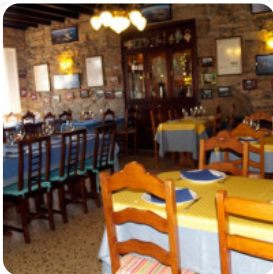

## ***Carta de menús Casa Botafumeiro***

<https://carta.menu>  
Rua Correlo 57, Ponteareas, Spain  
**+34986641938**

Aquí encontrarás el **menú de Casa Botafumeiro** en Ponteareas. Actualmente hay 16 menús y bebidas en la lista. ofertas cambiantes puedes consultarlas por teléfono. Qué le gusta a [User](#) de Casa Botafumeiro: Hemos ido varias veces a cenar allí y tanto la tensión del encargado como la calidad de la comida un 10!!!!!! Repetiremos muchas más veces!!!!!! Calidad y cantidad a muy buen precio. Merece sin duda la pena conocerlo!!!! [leer más](#). Si el tiempo es agradable, también puedes comer y beber al aire libre, y en los locales accesibles también llegan visitantes con silla de ruedas o con limitaciones físicas. Lo que no le gusta a [PaulaS5058](#) de Casa Botafumeiro:

Buena cocina tradicional y sabrosa. Buen producto y la atención eficiente. Personalmente creo que las empanadas son muy buenas, el pescado lo preparan bien. En general un sitio agradable con buen aparcamiento y buena relación calidad-precio [leer más](#). Si tienes ganas de platos dulces, Casa Botafumeiro puede fácilmente remediar eso con sus deliciosos postres, la *barbacoa* se prepara aquí a la llama abierta **preparada**. Las picantes comidas españolas menús de la cocina de la restaurante son también recomendables.