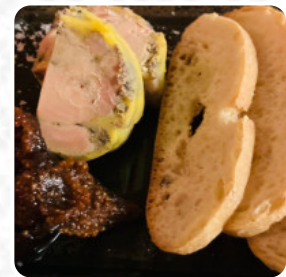

Aquí encontrarás el **menú de Taverna Can Quim** en Sant Feliu de Guíxols. Actualmente hay **3** comidas y bebidas en el menú. Ofertas estacionales o semanales puedes consultarlas por teléfono. Qué le gusta a **User** de Taverna Can Quim:

Conocí el quim de la lata de ganchos muy rico la tapa y parece que es un lugar muy bueno para comer. excelente atención. ¡Ya he encontrado un lugar para volver! [leer más](#). El restaurante y sus instalaciones son accesibles y, por lo tanto, también pueden ser alcanzados con una silla de ruedas o limitaciones físicas, dependiendo del estado del tiempo también puedes sentarte afuera y dejarte atender. WiFi está disponible gratis. Lo que no le gusta a **User** de Taverna Can Quim:

Hi vam deixar 85 Euros per una taula de 5 formatges, una de 8 formatges i una ampolla de vi negre senzill de 17 €. Amb una taula de 5 formatges per dos persones n'hi ha més que suficient. La propietària (la Vanessa va hiperventilada, quan et presenta el que menjaràs, no perdis el fil per que no entendràs res. El servei, millorable. Com a experiència estiuenca està bé, però no crec que hi tornem. [leer más](#). Taverna Can Quim en Sant Feliu de Guíxols es un local que presenta sabrosos plats espanyols típicos, el local serveix però també *comidas del contexto europeo*. Después de comer (o mientras lo haces) puedes aún relajarte en el bar con una bebida alcohólica o no alcohólica, ligeros platos digestibles mediterráneos platos también están disponibles en el menú.