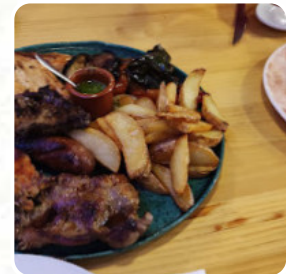

Un extenso [menú de Umami](#) de Atarfe con todos los **11** menús y bebidas lo encontrarás aquí en la carta. Para ofertas cambiantes por favor contacta por teléfono o a través de los datos de contacto en el sitio web con el dueño. Qué le gusta a [User](#) de Umami:

de todos los restaurantes mexicanos visitados el único que puedo decir es auténtica comida de estilo sinaloa. para los amantes del picante, aquí tienes un templo, pregunta al dueño, y te pone todo el rango de picante. precio fenomenal de calidad. y lo mejor de todo, el tratamiento y profesionalidad del personal. más que su cliente, usted sale con la impresión de ser su amigo. altamente recomendado. [leer más](#). Umami de Atarfe proporciona sabrosa, ligera comida mediterránea con sus típicos comidas, Además, la ingeniosa fusión de diferentes comidas con nuevos y a veces experimentales productos es apreciada por los invitados - un bello caso de fusión asiática. Por supuesto, también se incorporan los más variados ingredientes en las más inigualables combinaciones y interpretaciones - siguiendo el lema de la **cocina fusión** en el menú, y puedes esperar la deliciosa típica cocina de [mariscos](#).