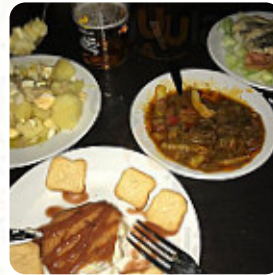

Un extenso menú de Cafe Jaula de Dos Hermanas con todos los 13 comidas y bebidas lo encontrarás aquí en el menú. Para **ofertas estacionales o semanales** por favor contacta por teléfono o a través de los datos de contacto en el sitio web con el dueño. Qué le gusta a [User](#) de Cafe Jaula:

Tuvimos una buena cena, pero el whiskey sólo no tenía salsa sólo aceite y ajo, sin embargo las croquetas de jamón eran muy buenas y las pinturas también eran [leer más](#). El local y sus espacios son accesibles y, por lo tanto, también pueden ser utilizados con una silla de ruedas o discapacidades físicas, dependiendo del estado del tiempo también puedes sentarte afuera y comer. Lo que no le gusta a [User](#) de Cafe Jaula:

La comida excelente. El baño de las mujeres sin puerta y tocaba usar el de los hombres y no tenía ni para bajar el agua, ni papel higiénico, tampoco para secarse las manos! [leer más](#). Cafe Jaula de [Dos Hermanas](#) sirve *deliciosa, ligera cocina mediterránea fácil de digerir* con sus característicos comidas, además, los invitados del restaurante disfrutaron la extensa selección de variadas **especialidades de café y té**, que el restaurante tiene disponibles. Las picantes comidas españolas menús en la cocina de la restaurante definitivamente son recomendables, para el desayuno aquí se sirve un [diverso desayuno](#).