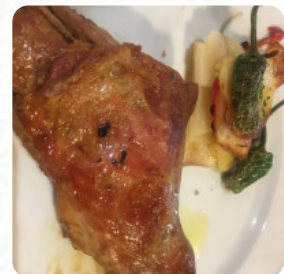

Un completo [menú de Alhambra](#) de Tomelloso con todos los **10** platos y bebidas lo encontrarás aquí en el menú. Para ofertas cambiantes por favor contacta por teléfono o a través de los datos de contacto en el sitio web con el dueño. Qué le gusta a [User](#) de Alhambra:

No podíamos comer en el salón porque lo tenían completo, pero nos pusieron en el bar y éramos una gota. la comida muy bien, la saladilla y el cordero asado sobre todo. el personal muy atento. [leer más](#). Con hermoso clima se puede incluso comer en la zona exterior, y en los locales accesibles también llegan clientes con silla de ruedas o con discapacidades fisiológicas. Lo que no le gusta a [User](#) de Alhambra:

el restaurante Alhambra se encuentra en la ciudad de Tomelloso, dentro de la provincia de la ciudad real. Dentro podemos disfrutar de la decoración basada en madera natural dándole un aspecto muy cálido. Una vez aquí podemos disfrutar de la cocina tradicional renovada, carnes rojas, cordero de manchego y pescado fresco. [leer más](#). Alhambra de [Tomelloso](#) sirve exquisita, buena cocina mediterránea fácil de digerir con sus característicos menús, a los visitantes les encantan las recetas españolas con sus deliciosas sabrosas salsas y especias. En caso de que quieras desayunar, se te ofrece un abundante brunch, Además, los **dulces postres** de este establecimiento no solo brillan en los ojos de los pequeños invitados.