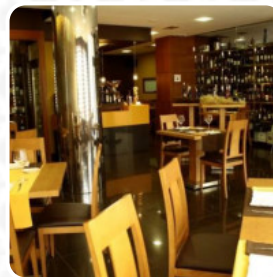

En esta sitio web encontrarás el [menú completo](#) Taperia O Secreto de Padrón. Actualmente hay 15 platos y bebidas a la venta. Para **ofertas cambiantes** por favor contacta directamente con el propietario del restaurante.

También puedes contactarlo a través de su sitio web. Qué le gusta a [User](#) de Taperia O Secreto: muy agradable, espacioso y decorado con un montón de goteo. la atención de la muy buena camarera y la del dueño excepcional. la más importante, la muy buena calidad y la deliciosa comida. Había tres. Pedimos croquetas variadas (pescado, chocolate y jamón), 12 en total, todo muy bueno. segundo arroz con violación, cuero cabelludos y camarones (mínimo para dos personas) y salmón recubierto con arroz marrón. Sólo podíam... [leer más](#). El local también ofrece la posibilidad de sentarse al aire libre y comer y beber si el clima es bonito, y en los espacios accesibles también llegan visitantes con silla de ruedas o con limitaciones físicas. Taperia O Secreto de Padrón es un restaurante que sirve **dulce y picante platos españoles originales**, con las bocaditas, *Tapas*, no puedes hacer nada en absoluto mal, especialmente porque hay algo para cada sabor.