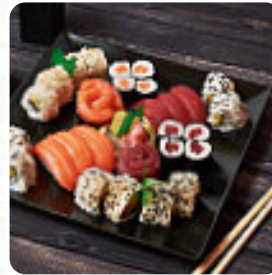

La carta de Okinawa Sushi 's de Barcelona incluye **16** comidas. En promedio los comidas o bebidas en la carta cuestan aproximadamente 8 €. Las categorías pueden ser visualizadas en la carta de menú a continuación. El local es accesible y, por lo tanto, también puede ser utilizado con una silla de ruedas o limitaciones físicas, dependiendo del clima también puedes sentarte afuera y tomar algo. Wlan está disponible sin cargo adicional.

Lo que no le gusta a User de Okinawa Sushi:

Como dijo otro: el dragón roll lo mejor. El resto el pescado no sabe a nada así que soja y/u oyster sauce a todo y así sí. El camarero nepalí muy amable y respetuoso. Se disculpó por la demora de 10 min más en un sashimi cuando había dicho 2. Total: sin el descuento no tiene sentido ir. [leer más](#). Puedes en el Okinawa Sushi de Barcelona **saborear deliciosas comidas vegetarianas platos**, en las que no entró en juego ni carne animal ni pescado, y se preparan con mucho vegetales frescos del día, pescado y carne saludables platos japoneses cocinados. El fino sushi como *Maki* y *Te-Maki*, sin embargo, es el indiscutible plato estrella de este restaurante, Además, la ingeniosa fusión de diferentes menús con nuevos y a veces experimentales ingredientes es apreciada por los invitados - un bueno caso de fusión asiática.