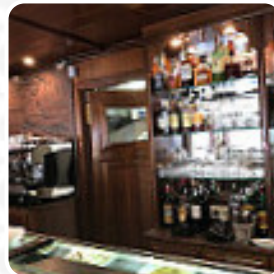

## ***Carta de menús Amadeus Cafe***

<https://carta.menu>  
Placa De S'Esplanada 57, Mao-Mahon, Spain  
(+34)971350792

Aquí encontrarás el menú de Amadeus Cafe en Mao-Mahon. Actualmente hay 14 menús y bebidas en la carta. ofertas cambiantes puedes consultarlas por teléfono. Qué le gusta a [User](#) de Amadeus Cafe: ¡Me encanta! El café es lo mejor de la isla seguramente tiene que ver con el profesionalismo de la pareja que lo toma, tanto buena gente como muy agradable. ¡Todo super rico! [leer más](#). El restaurante también ofrece la posibilidad de sentarse al aire libre y tomar algo si el clima es agradable. Lo que no le gusta a [Javi AA](#) de Amadeus Cafe: