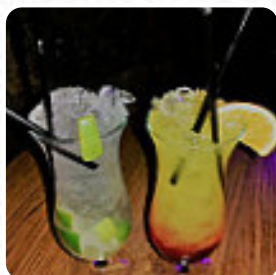

Aquí encontrarás el [menú de Reloj Berri](#) en San Sebastian. Actualmente hay 16 menús y bebidas en el menú. [ofertas cambiantes](#) puedes consultarlas por teléfono. Qué le gusta a [User](#) de Reloj Berri:

Hemos venido tres amig@s y hemos pedido reeds y un jugo. El camarero nos dijo algo seco, que no nos servían con el jugo, que tenía que ser una caña. algo inusual en el país vasco. [leer más](#). Lo que no le gusta a [User](#) de Reloj Berri:

Nos sentamos en la terraza para tomar un cafe y rápidamente nos atendió el camarero. El cafe como el de la cafetera de goteo de casa, ni fu ni fa, pero calidad precio mejor en casa. por el servicio. [leer más](#). Disfruta de un poquito de esto y un un poquito de todo en el restaurante, conocido por sus populares **Tapas**, y puedes esperar la fina clásica cocina de mariscos. El restaurante proporciona una amplia gama de zumos frescos y deliciosos, además, los visitantes del establecimiento disfrutan la gran selección de diferentes especialidades de café y té, que el restaurante tiene disponibles.