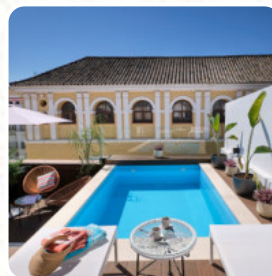

Un extenso [menú de La Pepona Tapas](#) de Sevilla con todos los 8 platos y bebidas lo encontrarás aquí en el menú. Para **ofertas estacionales o semanales** por favor contacta por teléfono o a través de los datos de contacto en el sitio web con el dueño. Qué le gusta a [User](#) de La Pepona Tapas: Nuestro servidor Alejandro fue muy útil y amable. Sabía lo que era seguro y estábamos emocionados con lo que pedimos (Scallop con Potato Cream y Paprika es lo mejor que he comido en España). El pastel de chocolate Dessert es increíble. Fantástica lista de vinos. Definitivamente recomendar. [leer más](#). La Pepona Tapas de Sevilla brinda sabrosa, buena comida mediterránea con sus típicos menús, Puedes tomarte un respiro en el bar con una [recién tirada](#) u otras bebidas alcohólicas y no alcohólicas. El restaurante también ofrece una buena variedad de sabrosas tapas, que seguramente vale la pena probar, además, los invitados del restaurante disfrutaron la extensa variedad de variadas **especialidades de café y té**, que el restaurante tiene disponibles.