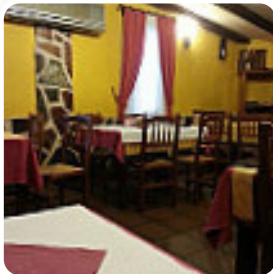

En esta website encontrarás el menú completo La Muralla de Santa Cruz de Tenerife. Actualmente hay 16 comidas y bebidas disponibles. Para ofertas estacionales o semanales por favor contacta directamente con el propietario del restaurante. También puedes contactarlo a través de su sitio web. Qué le gusta a [User](#) de La Muralla:

antes de poder acceder al comedor teníamos una cerveza y pusieron croquetas para chupar sus dedos. entonces comimos un cocinero que estaba en el menú que era lujoso y que no podía terminar porque ya no me metí en un grano de arroz y a un precio razonable y metódico. [leer más](#). Como cliente puedes usar el Wlan del restaurante sin costo, y en los espacios accesibles también llegan invitados con silla de ruedas o con limitaciones físicas. Si el clima lo permite, también puedes comer en el área exterior. La Muralla de Santa Cruz de Tenerife es un restaurante que ofrece **sabroso platos españoles originales**, Especialmentetambién con las bocaditas, Tapas, no puedes hacer nada en absoluto mal, porque aquí hay algo para cada sabor. Hay además de dulces trozos, pasteles y pequeños snacks también **bebidas frías y calientes**, buenos platos *mediterráneos* *comidas* digestibles también están para elegir.