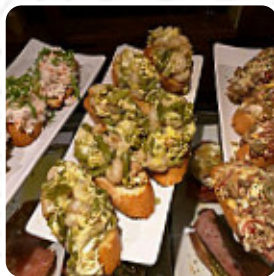

Un extenso [menú de](#) Meson De Le Navarrería de Pamplona con todos los 16 menús y bebidas lo encontrarás aquí en el menú. Para **ofertas estacionales o semanales** por favor contacta por teléfono o a través de los datos de contacto en el sitio web con el dueño. Qué le gusta a [User](#) de Meson De Le Navarrería: Mi bar favorito de Pamplona!!! Siempre me siento como en casa, los pintxos buenísimos, los cubatas de los que no te pones mala con solo darle un trago... Un sitio de verdad!!! con buena música, buen ambiente y camarer@s majísimos!! [leer más](#). El restaurante y sus instalaciones son accesibles y, por lo tanto, también pueden ser alcanzados con una silla de ruedas o discapacidades fisiológicas, dependiendo del clima también puedes sentarte afuera y comer y beber. Meson De Le Navarrería de Pamplona es un cómodo café, donde puedes disfrutar de un cálido café o un caliente chocolate acompañado de un pequeño snack o pastel a probar, no puedes hacer nada en absoluto mal, especialmente también con las bocaditas Tapas, porque aquí hay algo para cada sabor. También puedes esperar **sabrosa cocina vegetariana**, Además, la carta de bebidas en este lugar es excepcional y ofrece una considerable y variada opción tanto de cervezas locales como internacionales, que definitivamente vale la pena probar.