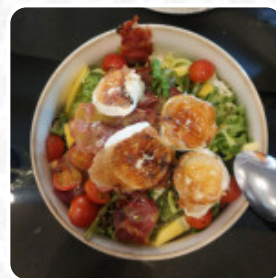

Carta de menús De La Terra

<https://carta.menu>

Doctor Fleming 30, El Campello, Spain
+34965630896,+34965631528 - <https://30>

En esta página web encontrarás el menú completo De La Terra de El Campello. Actualmente hay 16 platos y bebidas disponibles. Para *ofertas estacionales o semanales* por favor contacta directamente con el propietario del restaurante. También puedes contactarlo a través de su sitio web. Qué le gusta a [User](#) de De La Terra: El mejor restaurante del campello. Mientras yo venga, tengo que venir aquí, el queso frito lo mejor. Muy limpio y se encargarán de ti muy rápido. altamente recomendada [leer más](#). Lo que no le gusta a [User](#) de De La Terra: No critico el servicio porque generalmente la persona que asiste es el último enlace y el que tiene la menor culpa, y en este caso es también así; ellos carecen de personal tanto fuera como en cocina. ¡Una persona dentro y fuera! y en la cocina no salen las órdenes. resultado: ha habido un par de minutos en el último plato y hasta que los jinetes han llegado. Ha sido inútil. Esta es la tercera vez que vamos y en los... [leer más](#). El restaurante ofrece con sus apreciadas **Tapas** un poco de esto y un poco de aquello, el restaurante sirve también menús del entorno europeo. Die **dulces y picantes comidas españolas recetas** de la cocina del restaurante también son recomendables, También puedes relajarte en el bar con una [cerveza fría](#) u otras bebidas alcohólicas y no alcohólicas.

Carta de menús De La Terra

Aperitivo

TEMPURA

Pide

PEDIR

Pasta Zutaten

ALBÓNDIGAS

Café

CAFÉ

Restaurant Category

BAR

Platos principales

ENSALADA

NACHOS

Este tipo de platos se sirven

ENSALADA