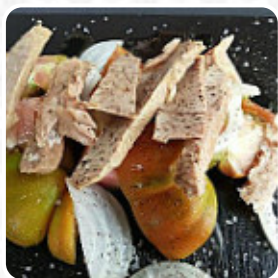

Carta de menús De La Terra

<https://carta.menu>

Doctor Fleming 30, El Campello, Spain
+34965630896,+34965631528 - <https://30>

En esta página web encontrarás el menú completo De La Terra de El Campello. Actualmente hay 16 platos y bebidas disponibles. Para *ofertas estacionales o semanales* por favor contacta directamente con el propietario del restaurante. También puedes contactarlo a través de su sitio web. Qué le gusta a [User](#) de De La Terra: El mejor restaurante del campello. Mientras yo venga, tengo que venir aquí, el queso frito lo mejor. Muy limpio y se encargarán de ti muy rápido. altamente recomendada [leer más](#). Lo que no le gusta a [User](#) de De La Terra: No critico el servicio porque generalmente la persona que asiste es el último enlace y el que tiene la menor culpa, y en este caso es también así; ellos carecen de personal tanto fuera como en cocina. ¡Una persona dentro y fuera! y en la cocina no salen las órdenes. resultado: ha habido un par de minutos en el último plato y hasta que los jinetes han llegado. Ha sido inútil. Esta es la tercera vez que vamos y en los... [leer más](#). El restaurante ofrece con sus apreciadas **Tapas** un poco de esto y un poco de aquello, el restaurante sirve también menús del entorno europeo. Die **dulces y picantes comidas españolas recetas** de la cocina del restaurante también son recomendables, También puedes relajarte en el bar con una [cerveza fría](#) u otras bebidas alcohólicas y no alcohólicas.

Carta de menús De La Terra

Aperitivo

TEMPURA

Pide

PEDIR

Pasta Zutaten

ALBÓNDIGAS

Café

CAFÉ

Restaurant Category

BAR

Platos principales

ENSALADA

NACHOS

Este tipo de platos se sirven

ENSALADA