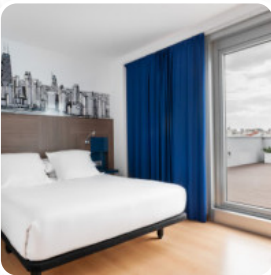

En esta página de inicio encontrarás el [menú completo Gasthof](#) de A Coruña. Actualmente hay 16 comidas y bebidas a la venta. Para ofertas cambiantes por favor contacta directamente con el dueño del restaurante.

También puedes contactarlo a través de su sitio web. Qué le gusta a [User](#) de Gasthof:

encantador albergue. ubicación privilegiada y habitaciones espaciales y tranquilas todavía en el centro. desayuno muy completo y buen precio. totalmente recomendado. [leer más](#). Lo que no le gusta a [User](#) de

Gasthof:

Solo queriamos unha habitacion para durmir unhas horas despois dunha boda, as comodidades eran suficientes para nós. O problema principal, para min personalmente, e que se escuita demasiado o ruido que poida haber no pasillo, polo que non descansei todo o adecuadamente que querría. Decir que cheguei sobre as e media da tarde e non habia recepcion, algo complicado enterarse de que hai que facer check in por un telefon... [leer más](#).

Gasthof de A Coruña es un relajado café, donde puedes disfrutar de un cálido café o un dulce chocolate acompañado de un pequeño snack o pastel a disfrutar, los visitantes del restaurante también valoran la amplia diversidad de diferentes **especialidades de café y té**, que el local tiene para ofrecer. En caso de que quieras desayunar, se te ofrece un variado brunch, en particular, los jugos finos son muy populares entre los visitantes.