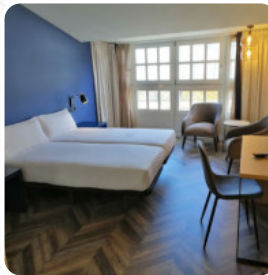

En esta página de inicio encontrarás el [menú completo Gasthof](#) de A Coruña. Actualmente hay 16 comidas y bebidas a la venta. Para ofertas cambiantes por favor contacta directamente con el dueño del restaurante.

También puedes contactarlo a través de su sitio web. Qué le gusta a [User](#) de Gasthof:

encantador albergue. ubicación privilegiada y habitaciones espaciales y tranquilas todavía en el centro. desayuno muy completo y buen precio. totalmente recomendado. [leer más](#). Lo que no le gusta a [User](#) de

Gasthof:

Solo queriamos unha habitacion para durmir unhas horas despois dunha boda, as comodidades eran suficientes para nós. O problema principal, para min personalmente, e que se escuita demasiado o ruido que poida haber no pasillo, polo que non descansei todo o adecuadamente que querría. Decir que cheguei sobre as e media da tarde e non habia recepcion, algo complicado enterarse de que hai que facer check in por un telefon... [leer más](#).

Gasthof de A Coruña es un relajado café, donde puedes disfrutar de un cálido café o un dulce chocolate acompañado de un pequeño snack o pastel a disfrutar, los visitantes del restaurante también valoran la amplia diversidad de diferentes **especialidades de café y té**, que el local tiene para ofrecer. En caso de que quieras desayunar, se te ofrece un variado brunch, en particular, los jugos finos son muy populares entre los visitantes.