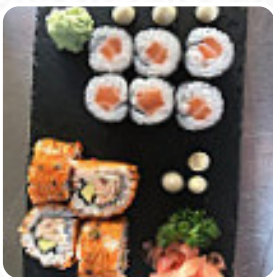

En esta sitio web encontrarás el **menú completo Sunshine Tapas, Sushi Mas** de Palma de Mallorca. Actualmente hay **16** menús y bebidas a la venta. Para **ofertas estacionales o semanales** por favor contacta directamente con el dueño del restaurante. También puedes contactarlo a través de su sitio web. El restaurante también ofrece la posibilidad de sentarse al aire libre y comer y beber si el clima es bonito, y hay sin costo Wlan.

En Sunshine Tapas, **Sushi Mas** de Palma de Mallorca se elaboran fácil de digerir, finos platos japoneses utilizando una gran cantidad de verduras frescas, pescado y carne, el menú también incluye deliciosos platos vegetarianos. Pero el indiscutible plato estrella de este local es el sabroso **sushi como Nigiri e Inside-Out**, además, hay ligeros platos mediterráneos platillos en el menú.