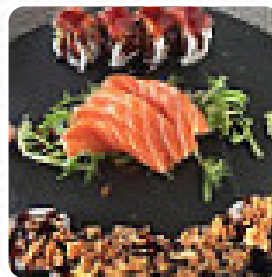

En esta sitio web encontrarás el **menú completo Sunshine Tapas, Sushi Mas** de Palma de Mallorca. Actualmente hay **16** menús y bebidas a la venta. Para **ofertas estacionales o semanales** por favor contacta directamente con el dueño del restaurante. También puedes contactarlo a través de su sitio web. El restaurante también ofrece la posibilidad de sentarse al aire libre y comer y beber si el clima es bonito, y hay sin costo Wlan.

En Sunshine Tapas, **Sushi Mas** de Palma de Mallorca se elaboran fácil de digerir, finos platos japoneses utilizando una gran cantidad de verduras frescas, pescado y carne, el menú también incluye deliciosos platos vegetarianos. Pero el indiscutible plato estrella de este local es el sabroso **sushi como Nigiri e Inside-Out**, además, hay ligeros platos mediterráneos platillos en el menú.