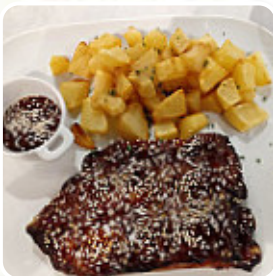

Aquí encontrarás el menú de Centdinou en Castell-Platja d'Aro. Actualmente hay 16 menús y bebidas en la carta. ofertas cambiantes puedes consultarlas por teléfono. El restaurante y sus espacios son accesibles y, por lo tanto, también pueden ser utilizados con una silla de ruedas o discapacidades fisiológicas, dependiendo del clima también puedes sentarte afuera y comer. Lo que no le gusta a [World of Poplar Entertainment](#) de Centdinou:

La comida que pedimos; por estar, no estaba mal. Pero es cierto que pedimos 4 cosas; como la lubina que venía sola con una patata pequeña por la mitad y sin alioli (que te meten 2,50 por pedirlo) y terminamos pagando casi 90 euros. Creo que en general el sitio está sobrepasado de precio y se pierde el balance calidad-precio. En definitiva; no se come mal, pero si algún conocido viene a esta localidad no le recomendar... [leer más](#). ¿Estás buscando dulces? En Centdinou encontrarás *divinos postres* que seguro saciarán tus antojos, especialmente también con las bocaditas **Tapas**, no puedes hacer nada en absoluto mal, porque hay algo para todos los gustos. Adicionalmente, puedes pedir fresco a la parrilla barbacoa ordenar, aquí se sirve por la mañana un **apetitoso brunch**.