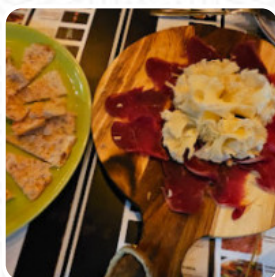

## *Carta de menús La Casa Del Vermut*

<https://carta.menu>

Corregidor Escofet, 14, Lleida, Spain

(+34)973220230 - <http://www.facebook.com/La-Casa-del-Vermut-569746013122108/>

Aquí encontrarás el [menú de La Casa Del Vermut](#) en Lleida. Actualmente hay 16 comidas y bebidas en la carta. ofertas cambiantes puedes consultarlas por teléfono. Qué le gusta a [User](#) de La Casa Del Vermut: la calidad de la comida es buena y tiene una gran variedad. especialmente el cañón de la carne. el único pegamento es que lo encontramos caro: tapas y bebidas, [leer más](#). Si el tiempo es bueno, también puedes tomar algo al aire libre, y en los espacios accesibles también llegan clientes con silla de ruedas o con discapacidades físicas. Wlan está disponible sin costo. Para aquellos que quieran después de finalizar el día laboral un cóctel y pasar tiempo con amigos, La Casa Del Vermut de Lleida es un buen bar, aquí se sirve para el desayuno un **rico en variantes brunch**. El restaurante también ofrece una buena selección de picantes tapas, que definitivamente vale la pena probar, también hay exquisitos platos vegetarianos en la carta.