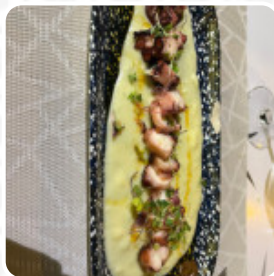

Aquí encontrarás el [menú de Un Mar De Tapas](#) en Orpesa. Actualmente hay **16** menús y bebidas en la lista. ofertas cambiantes puedes consultarlas por teléfono. Qué le gusta a [User](#) de Un Mar De Tapas: lugar muy agradable para probar la comida mediterránea. el personal es muy amable. continúa preservando la tradición del sitio. ¿Algo más caro? pero la calidad es muy buena. [leer más](#). Lo que no le gusta a [Beatriz Navarro Castellot](#) de Un Mar De Tapas:

Es uno de nuestros fijos todos veranos y menudo cambio del año pasado a este, hemos dado varias oportunidades pero en todas el arroz de las paellas duro, era nuestro favorito de paellas y no creo que volvamos, por otro lado, han subido bastante los precios y reducido raciones, me parece bien pagar más si comes agusto pero pagar más por menos no es lo mio [leer más](#). El restaurante te mimas con un poco de esto y un poco de aquello con sus populares *Tapas*, del mismo modo, los invitados del local prefieren la extensa variedad de diferentes **especialidades de café y té**, que el restaurante proporciona. Si aún puedes tomar un postre algo una sobremesa, Un Mar De Tapas no decepciona con su buena selección de postres, en el bar, puedes relajarte con una cerveza fría u otras bebidas alcohólicas y no alcohólicas.