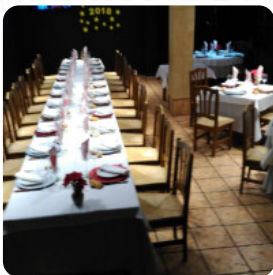

Un extenso menú de La Posada De Higuieruela de Higuieruela con todos los **16** comidas y bebidas lo encontrarás aquí en la carta. Para ofertas cambiantes por favor contacta por teléfono o a través de los datos de contacto en el sitio web con el dueño. Qué le gusta a [User](#) de La Posada De Higuieruela:

Es mientras no necesites una cama grande. Soy un tipo grande, y las camas se hicieron pequeñas. Todavía te doy estrellas porque la calidad es muy buena y el trato y el precio también. [leer más](#). Los instalaciones en el lugar son accesibles y también pueden ser utilizados con una silla de ruedas o limitaciones físicas, dependiendo del clima también puedes sentarte afuera y comer y beber. ¿Estás buscando **pudín**? En La Posada De Higuieruela encontrarás *deliciosos postres* que seguro calmarán tus antojos, además, los invitados del local disfrutan la extensa selección de diferentes especialidades de café y té, que el local tiene disponibles. Die picantes comidas españolas recetas de la cocina del restaurante también son valiosas, para el desayuno aquí se sirve un diverso desayuno.