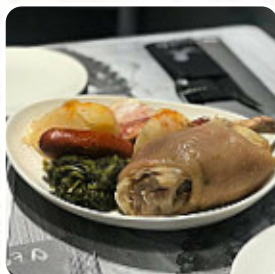

Un extenso [menú de Pulperia Asador A Feira](#) de Ourense con todos los 16 menús y bebidas lo encontrarás aquí en el menú. Para ofertas cambiantes por favor contacta por teléfono o a través de los datos de contacto en el sitio web con el dueño. Qué le gusta a [User](#) de Pulperia Asador A Feira:

un local cerca de la estación con una gran terraza. buena atención a pesar del número de personas y platos que no inventan la rueda, pero que son muy sabrosos. [leer más](#). El local es accesible y, por lo tanto, también puede ser utilizado con una silla de ruedas o limitaciones físicas, dependiendo del estado del tiempo también puedes sentarte afuera y tomar algo. Wlan está disponible sin costo. Pulperia Asador A Feira de Ourense es un acogedor café, en el que puedes tomar un **caliente café o un dulce chocolate** con un snack o tarta a comer, el restaurante ofrece sin embargo también *platos típicos de Europa*. Además, te ofrecen sabrosos mariscos recetas, es posible relajarse en el bar con una cerveza fresca u otras bebidas alcohólicas y no alcohólicas.