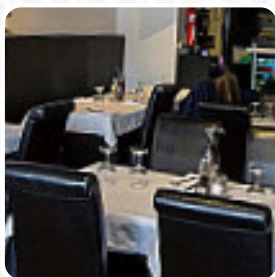

Aquí encontrarás el menú de Refugi Del Port en Barcelona. Actualmente hay 16 comidas y bebidas en el menú.

Ofertas estacionales o semanales puedes consultarlas por teléfono. Qué le gusta a [User](#) de Refugi Del Port:

Un restaurante muy acogedor. tu súper atento y amable camarero/propietario. el ingreso son ricos y los calamares son muy tiernos. la paella espectacular! postres para compartir delicioso. ¡repetir segur! [leer más](#). Lo que no le gusta a [User](#) de Refugi Del Port:

¿Dónde estás? EL PUERTAIN ROAD THE A/C ROTO: A KATALITY SUGGGGGGGGGGGES OF A KATALY
Estás bien. Lo siento. Estoy diciendo que hay años que no se ocupan de la FIDELITY, entonces la FIDELITY que está PUBLICADA está en la discorsión de que vas a hacer nada, una condición de que vaya a su presa no es que estemos bien, una chica es. Estamos preguntando aquí. [leer más](#). **Platos típicos europeos**, eso es lo que el Refugi Del Port de Barcelona sirve, buenos platos digestibles mediterráneos menús también están disponibles en el menú. Asimismo, te sirven **deliciosos mariscos comidas**, Además, los azucarados postres de este local no solo brillan en los ojos de nuestros pequeños invitados.