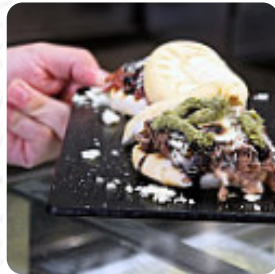

Aquí encontrarás el **menú de Cerveceria Sento Albufera** en Alicante. Actualmente hay 16 comidas y bebidas en la lista. **ofertas cambiantes** puedes consultarlas por teléfono. Qué le gusta a [User](#) de Cerveceria Sento Albufera:

Buenos montaditos. Un poco demasiado elaborados (algunos) q se hace difícil hincar bien el diente sin q se caiga buena parte del montadito. Los precios, un pelín por encima. Los fines de semana, muy incómodo, por la aglomeración [leer más](#). El restaurante y sus espacios son accesibles y, por lo tanto, también pueden ser alcanzados con una silla de ruedas o discapacidades físicas, dependiendo del estado del tiempo también puedes sentarte afuera y comer. Lo que no le gusta a [User](#) de Cerveceria Sento Albufera:

Comida rica, suelen ir hasta los topes, y suele repercutir en los tiempos del servicio. Además tienes que pedir reserva si o si. No es tan barato como se anuncia!! Si vas te dejarás más de lo que tienes pensado. [leer más](#). Cerveceria Sento Albufera de Alicante ofrece exquisita, buena cocina mediterránea bien tolerada con sus típicos comidas, También puedes relajarte en el bar con una cerveza fría u otras bebidas alcohólicas y no alcohólicas. Por supuesto, la bebida adecuada con la comida es esencial; para este propósito, este Gastropub ofrece una amplia opción de sabrosas, regionales bebidas alcohólicas como cerveza o vino, hay algo para todos los gustos y es imposible hacer algo mal con las bocaditas *Tapas*.