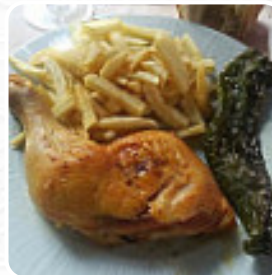

Aquí encontrarás el menú de Lienzo en Monforte de Lemos. Actualmente hay **16** comidas y bebidas en el menú.

Ofertas estacionales o semanales puedes consultarlas por teléfono. Qué le gusta a [User](#) de Lienzo: