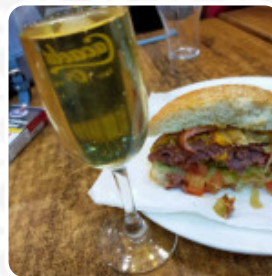

Carta de menús Frankfurt Wiener

<https://carta.menu>

Gran Passeig De Ronda, 89-9, Lleida, Spain
(+34)973274430 - <http://www.frankfurtlleida.com>

Aquí encontrarás el menú de Frankfurt Wiener en Lleida. Actualmente hay 16 platos y bebidas en la carta. Ofertas estacionales o semanales puedes consultarlas por teléfono. Qué le gusta a [User](#) de Frankfurt Wiener: Hace años que voy, todo un clásico. Hamburguesas muy buenas, pincho con pan de payés, Frankfurt con mostaza, lomo, tirolés, etc. Nunca me falla, me tratan muy bien. [leer más](#). Lo que no le gusta a [User](#) de Frankfurt Wiener:

En general, sitio barato para pararte a comer un bocata o pedir, no diría que es un sitio para ir a cenar de mesa. Recomendaría los bocatas especialidad que tienen y los tipos de perritos. Más allá de eso, no mucho... El local podría estar mejor, sí. Antes iba más y había más limpieza. Las últimas veces que he pedido por app me ha faltado un bocata en el pedido, suerte que justeat y glovo permiten reclamar directamen... [leer más](#). En Frankfurt Wiener en Lleida puedes conseguir *sabrosas comidas alemanas* así como finos acompañamientos como patatas y ensaladas, con sus **deliciosas dulces y picantes salsas y especias**, las platos españolas son las favoritas de los clientes. No debemos pasar por alto la amplia gama de especialidades de café y té en este restaurante, buenos platos digestibles **mediterráneos platillos** también están disponibles para elegir.