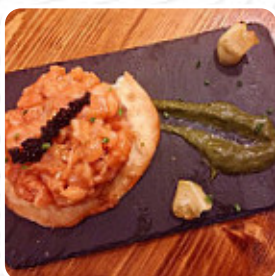

## ***Carta de menús Sacamuelas***

<https://carta.menu>

Calle Julio Cesar, 10, Sevilla, Spain

+34691787962 - <https://www.facebook.com/Sacamuelastapas/>

El menú de Sacamuelas de Sevilla incluye aproximadamente **16** diferentes platos y bebidas. En promedio pagarás por un plato / bebida alrededor de 7 €. Qué le gusta a [User](#) de Sacamuelas: nos hemos sorprendido por el ambiente relajado y la cantidad de comida sobre los precios. el saladilla (entrant) podría ser perfectamente un plato principal. el servicio era rápido y correcto, aunque es cierto, que sólo había dos mesas para asistir. tienen terraza y zona interior con sillas y sofás bastante cómodos. el menú es bastante ancho comparado con otras barras del mismo estilo. [leer más](#). El Sacamuelas de Sevilla tiene menús en oferta que son típicos de Europa, además, también están disponibles buenos platos *mediterráneos platillos* para elegir. Tienes la posibilidad de relajarte en el bar con una **bebida alcohólica o no alcohólica** después de comer (o durante la comida) también, no puedes hacer nada en absoluto mal, especialmente con las bocaditas Tapas, porque aquí hay algo para todos los gustos.