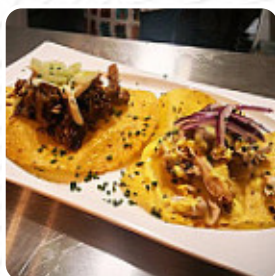

## ***Carta de menús Sacamuelas***

<https://carta.menu>

Calle Julio Cesar, 10, Sevilla, Spain

+34691787962 - <https://www.facebook.com/Sacamuelastapas/>

El menú de Sacamuelas de Sevilla incluye aproximadamente **16** diferentes platos y bebidas. En promedio pagarás por un plato / bebida alrededor de 7 €. Qué le gusta a [User](#) de Sacamuelas: nos hemos sorprendido por el ambiente relajado y la cantidad de comida sobre los precios. el saladilla (entrant) podría ser perfectamente un plato principal. el servicio era rápido y correcto, aunque es cierto, que sólo había dos mesas para asistir. tienen terraza y zona interior con sillas y sofás bastante cómodos. el menú es bastante ancho comparado con otras barras del mismo estilo. [leer más](#). El Sacamuelas de Sevilla tiene menús en oferta que son típicos de Europa, además, también están disponibles buenos platos *mediterráneos platillos* para elegir. Tienes la posibilidad de relajarte en el bar con una **bebida alcohólica o no alcohólica** después de comer (o durante la comida) también, no puedes hacer nada en absoluto mal, especialmente con las bocaditas Tapas, porque aquí hay algo para todos los gustos.

# Carta de menús Sacamuelas