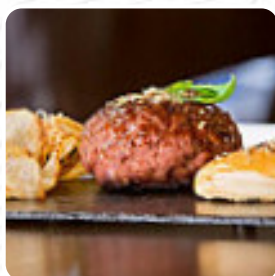

En esta sitio web encontrarás el [menú completo John Duck](#) de El Prat de Llobregat. Actualmente hay 16 comidas y bebidas disponibles. Para [ofertas estacionales o semanales](#) por favor contacta directamente con el dueño del restaurante. También puedes contactarlo a través de su sitio web. Las instalaciones en el restaurante son accesibles y también pueden ser utilizados con una silla de ruedas o discapacidades fisiológicas, dependiendo del clima también puedes sentarte afuera y tomar algo. Lo que no le gusta a [870oscara](#) de John Duck:

Buenas, El sitio es un 4 estrellas. El trato es un 4 estrellas La comida 4 estrellas. Son de esos sitios que pagas 50 euros por persona pero no defrauda. Recomiendo las croquetas de cochinillo, el tartar de atún y la tarta de queso. Buena carta de vinos. Si que es cierto que por el mismo precio he comido mejor en algunos sitios, por ejemplo en 2 de vins , pero el sitio tiene su encanto. Le voy a poner 4 , pero le pon... [leer más](#). En John Duck se preparan para ti frescos *finas platos de todo el mundo* preparadas, con las bocaditas, Tapas, no puedes hacer nada en absoluto mal, especialmente porque hay algo para todos los gustos. Pero el indiscutible plato estrella de este establecimiento es el exquisito **sushi como Maki y Te-Maki**, Además, el carta de bebidas de este gastropub ofrece una buena y sobre todo extensa selección de cervezas de la región y del mundo, que definitivamente vale la pena probar.