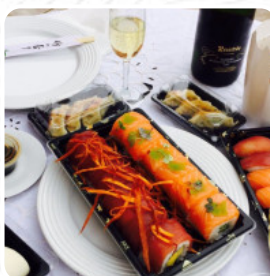

En esta sitio web encontrarás el [menú completo John Duck](#) de El Prat de Llobregat. Actualmente hay 16 comidas y bebidas disponibles. Para [ofertas estacionales o semanales](#) por favor contacta directamente con el dueño del restaurante. También puedes contactarlo a través de su sitio web. Las instalaciones en el restaurante son accesibles y también pueden ser utilizados con una silla de ruedas o discapacidades fisiológicas, dependiendo del clima también puedes sentarte afuera y tomar algo. Lo que no le gusta a [870oscara](#) de John Duck:

Buenas, El sitio es un 4 estrellas. El trato es un 4 estrellas La comida 4 estrellas. Son de esos sitios que pagas 50 euros por persona pero no defrauda. Recomiendo las croquetas de cochinillo, el tartar de atún y la tarta de queso. Buena carta de vinos. Si que es cierto que por el mismo precio he comido mejor en algunos sitios, por ejemplo en 2 de vins , pero el sitio tiene su encanto. Le voy a poner 4 , pero le pon... [leer más](#). En John Duck se preparan para ti frescos *finas platos de todo el mundo* preparadas, con las bocaditas, Tapas, no puedes hacer nada en absoluto mal, especialmente porque hay algo para todos los gustos. Pero el indiscutible plato estrella de este establecimiento es el exquisito **sushi como Maki y Te-Maki**, Además, el carta de bebidas de este gastropub ofrece una buena y sobre todo extensa selección de cervezas de la región y del mundo, que definitivamente vale la pena probar.