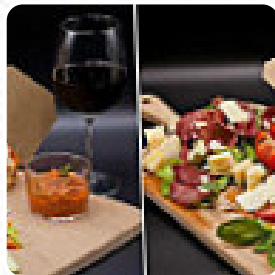

Carta de menús Fasttuccine

<https://carta.menu>

Plaza De La Cadelaria, 1, Santa Cruz de Tenerife, Spain

+34634926255,+34922925196,+34922241738 - <http://www.facebook.com/Fasttuccine/>

En esta website encontrarás el [menú completo](#) Fasttuccine de Santa Cruz de Tenerife. Actualmente hay 16 comidas y bebidas disponibles. Para **ofertas cambiantes** por favor contacta directamente con el dueño del restaurante. También puedes contactarlo a través de su sitio web. Qué le gusta a [User](#) de Fasttuccine: Excelente. Fui al almuerzo de Navidad de empresa porque quería compartir con mis nuevos compañeros. No tenía ninguna expectativa: otra pizzería supuse. Aquello estaba petado no, lo siguiente. Habíamos como cuatro o cinco empresas diferentes sólo en nuestro salón. La comida excelente, el vino excelente, el servicio mejor aún. No me lo podía creer que con tanta gente hubiésemos comido tan bien y no hubiésemos tenido qu... [leer más](#). Si tienes ganas de postres, Fasttuccine puede seguramente remediar eso con sus *mágicos postres*, también la crujiente [pizza](#), que se hornea recién salida del horno de manera tradicional en el horno de leña, no deberías perderte. También te espera una típica cocina italiana con deliciosos clásicos como la pizza y la pasta, para ti, los platos normalmente se preparan en el menor tiempo posible y frescos.

Carta de menús Fasttuccine

Bebidas alcohólicas

CERVEZA

Süße Desserts

DUENDE

Platos principales

ENSALADA

Antipasti

ITALIANA

Este tipo de platos se sirven

PIZZA

PASTA

POSTRES

Ingredientes utilizados

PAPAS

PAPAS