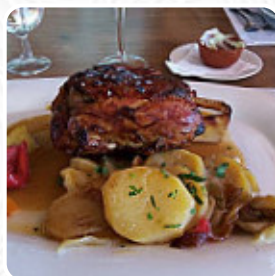

Carta de menús Asador Grill De Yolanda

<https://carta.menu>
Calle Cruz De, Tejeda, Spain
+34696443959 - <http://www.asadoryolanda.com>

Aquí encontrarás el [menú de Asador Grill De Yolanda](#) en Tejeda. Actualmente hay **16** platos y bebidas en el menú. ofertas cambiantes puedes consultarlas por teléfono. Qué le gusta a [User](#) de Asador Grill De Yolanda: muy buen lugar con muy amable servicio. todo era muy bueno, desde el codillo hasta el asado de cerdo. Mi consejero de postura me dice que la pollita uruguaya lo describió muy dulce, dulce, para reponer las fuerzas de la caminata que golpeamos; [leer más](#). El restaurante y sus instalaciones son accesibles y, por lo tanto, también pueden ser utilizados con una silla de ruedas o discapacidades físicas, dependiendo del clima también puedes sentarte afuera y dejarte atender. Lo que no le gusta a [User](#) de Asador Grill De Yolanda: ¡Trampa turística! Un camarero inapropiado. Cuando se sientan, preguntan directamente qué quieren beber. entonces usted consigue el menú y ver los precios ridículos. casi para una cola falsa acuosa con mucho hielo. ¡Nunca más! [leer más](#). En el Asador Grill De Yolanda en [Tejeda](#), se cocina **a la parrilla jugosa artículos de parrilla fresca cocida** y se sirve con finos acompañamientos, también aman los invitados del local la extensa variedad de *especialidades de café y té* más variadas que el local tiene para ofrecer. Puedes aún relajarte en el bar y disfrutar de una bebida alcohólica o sin alcohol después de comer (o mientras lo haces).