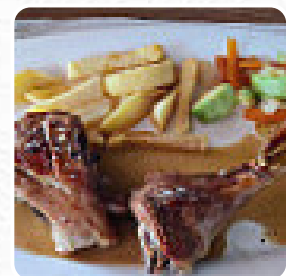

Carta de menús Asador Grill De Yolanda

<https://carta.menu>
Calle Cruz De, Tejeda, Spain
+34696443959 - <http://www.asadoryolanda.com>

Aquí encontrarás el [menú de Asador Grill De Yolanda](#) en Tejeda. Actualmente hay **16** platos y bebidas en el menú. ofertas cambiantes puedes consultarlas por teléfono. Qué le gusta a [User](#) de Asador Grill De Yolanda: muy buen lugar con muy amable servicio. todo era muy bueno, desde el codillo hasta el asado de cerdo. Mi consejero de postura me dice que la pollita uruguaya lo describió muy dulce, dulce, para reponer las fuerzas de la caminata que golpeamos; [leer más](#). El restaurante y sus instalaciones son accesibles y, por lo tanto, también pueden ser utilizados con una silla de ruedas o discapacidades físicas, dependiendo del clima también puedes sentarte afuera y dejarte atender. Lo que no le gusta a [User](#) de Asador Grill De Yolanda: ¡Trampa turística! Un camarero inapropiado. Cuando se sientan, preguntan directamente qué quieren beber. entonces usted consigue el menú y ver los precios ridículos. casi para una cola falsa acuosa con mucho hielo. ¡Nunca más! [leer más](#). En el Asador Grill De Yolanda en [Tejeda](#), se cocina **a la parrilla jugosa artículos de parrilla fresca cocida** y se sirve con finos acompañamientos, también aman los invitados del local la extensa variedad de *especialidades de café y té* más variadas que el local tiene para ofrecer. Puedes aún relajarte en el bar y disfrutar de una bebida alcohólica o sin alcohol después de comer (o mientras lo haces).

Carta de menús Asador Grill De Yolanda

Sopas

SOPA DE VERDURAS

Platos de pescado

PESCADO Y PAPAS FRITAS

Starters & Salads

PATATAS FRITAS

Café

CAFÉ

Restaurant Category

POSTRE

Este tipo de platos se sirven

POSTRES

PEZ

SOPA

Ingredientes utilizados